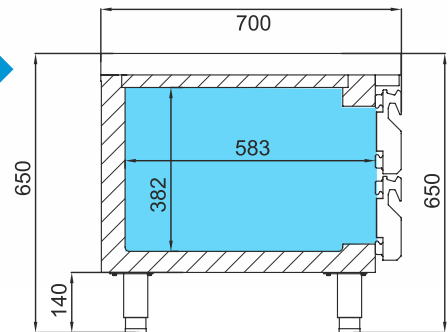

MSG

Opcional / Optional

Cerradura / Lock [506X209; 506X210]
Puerta [unidad] / Door [unit] [PUE17ISN]
Cajón 2/3x300 / Drawer 2/3x300 [JCAJ17SN2/3]
Sin incremento / Without supplement

Características técnicas y constructivas sujetas a variación sin previo aviso / We reserve the right to change specifications without prior notice.

Los datos técnicos están sujetos a posibles variaciones que serán actualizadas periódicamente en las fichas técnicas del producto, disponibles en la web.

The technical data are subject to possible variations that will be updated periodically in the technical data sheets of the product, which are available on the website.